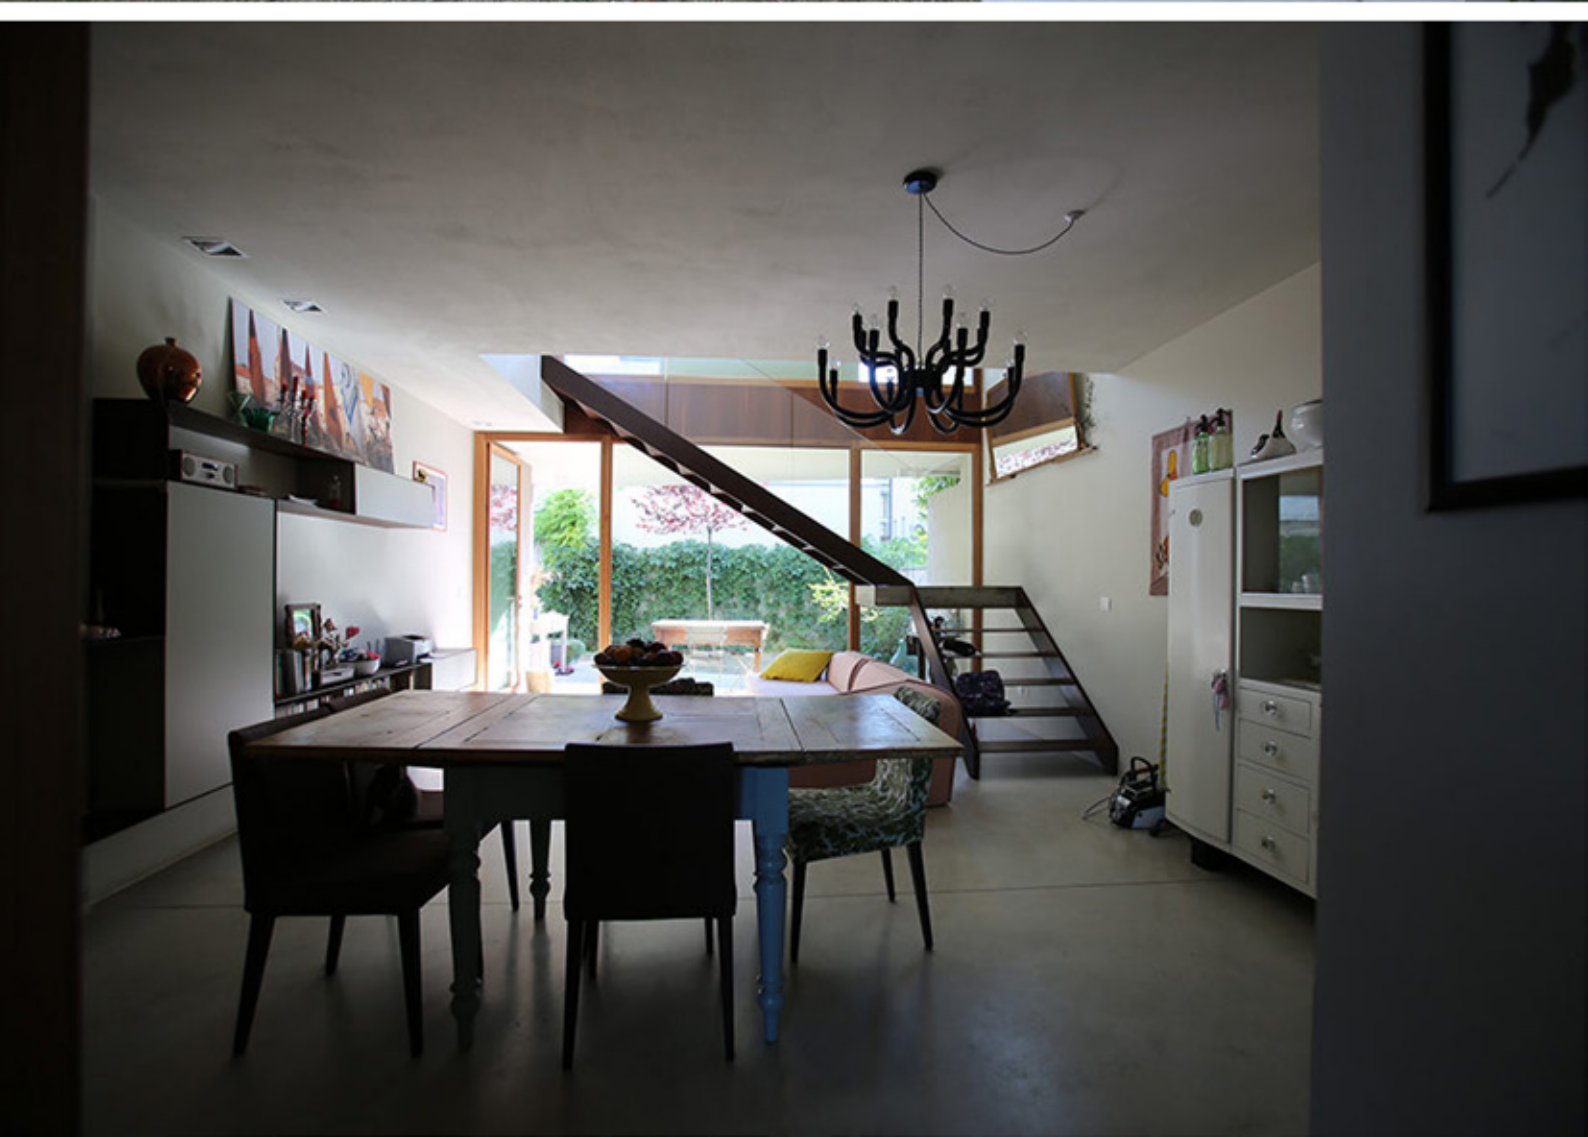

ABITAZIONE

02

ABITAZIONE

03

ABITAZIONE

04

INTERIOR DESIGN  
PITTURE  
CARTE DA PARATI  
PAVIMENTI IN LEGNO  
SUPERFICI MATERICHE  
TESSUTI  
COMPLEMENTI DI ARREDO

Eli & Giò  
di Marino Umberto  
Via Buranelli 29 Treviso