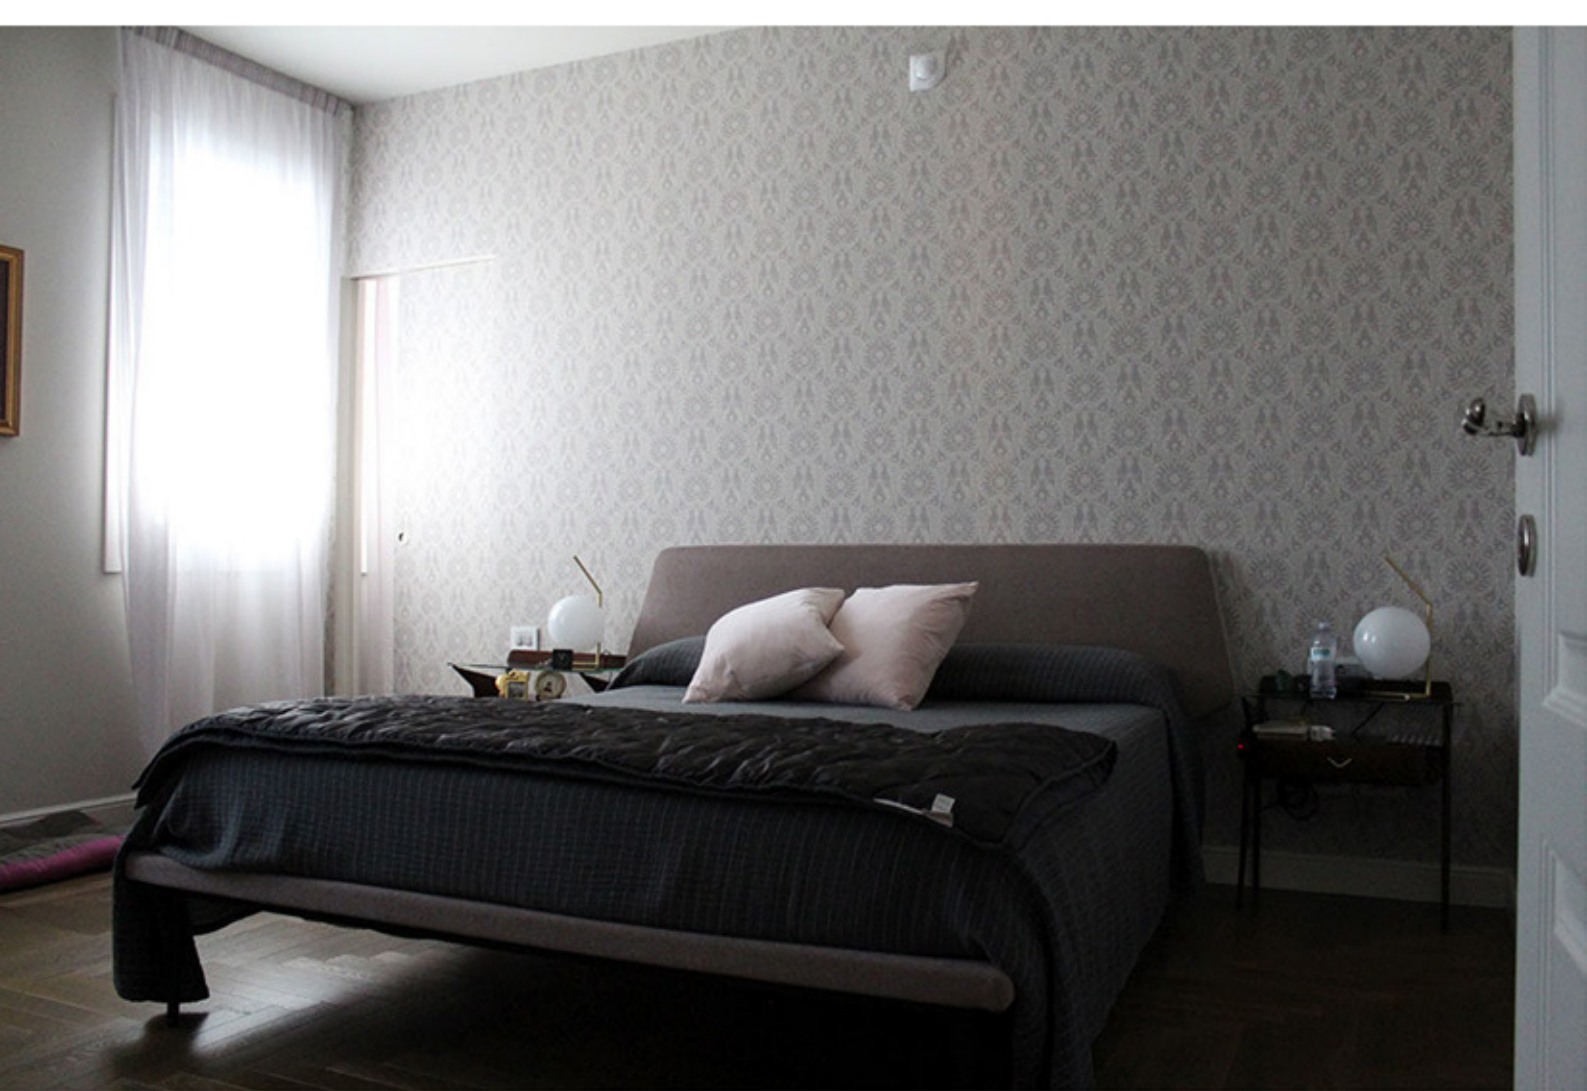

ABITAZIONE

02

ABITAZIONE

03

ABITAZIONE

04

INTERIOR DESIGN  
PITTURE  
CARTE DA PARATI  
PAVIMENTI IN LEGNO  
SUPERFICI MATERICHE  
TESSUTI  
COMPLEMENTI DI ARREDO

Eli & Giò  
di Marino Umberto  
Via Buranelli 29 Treviso