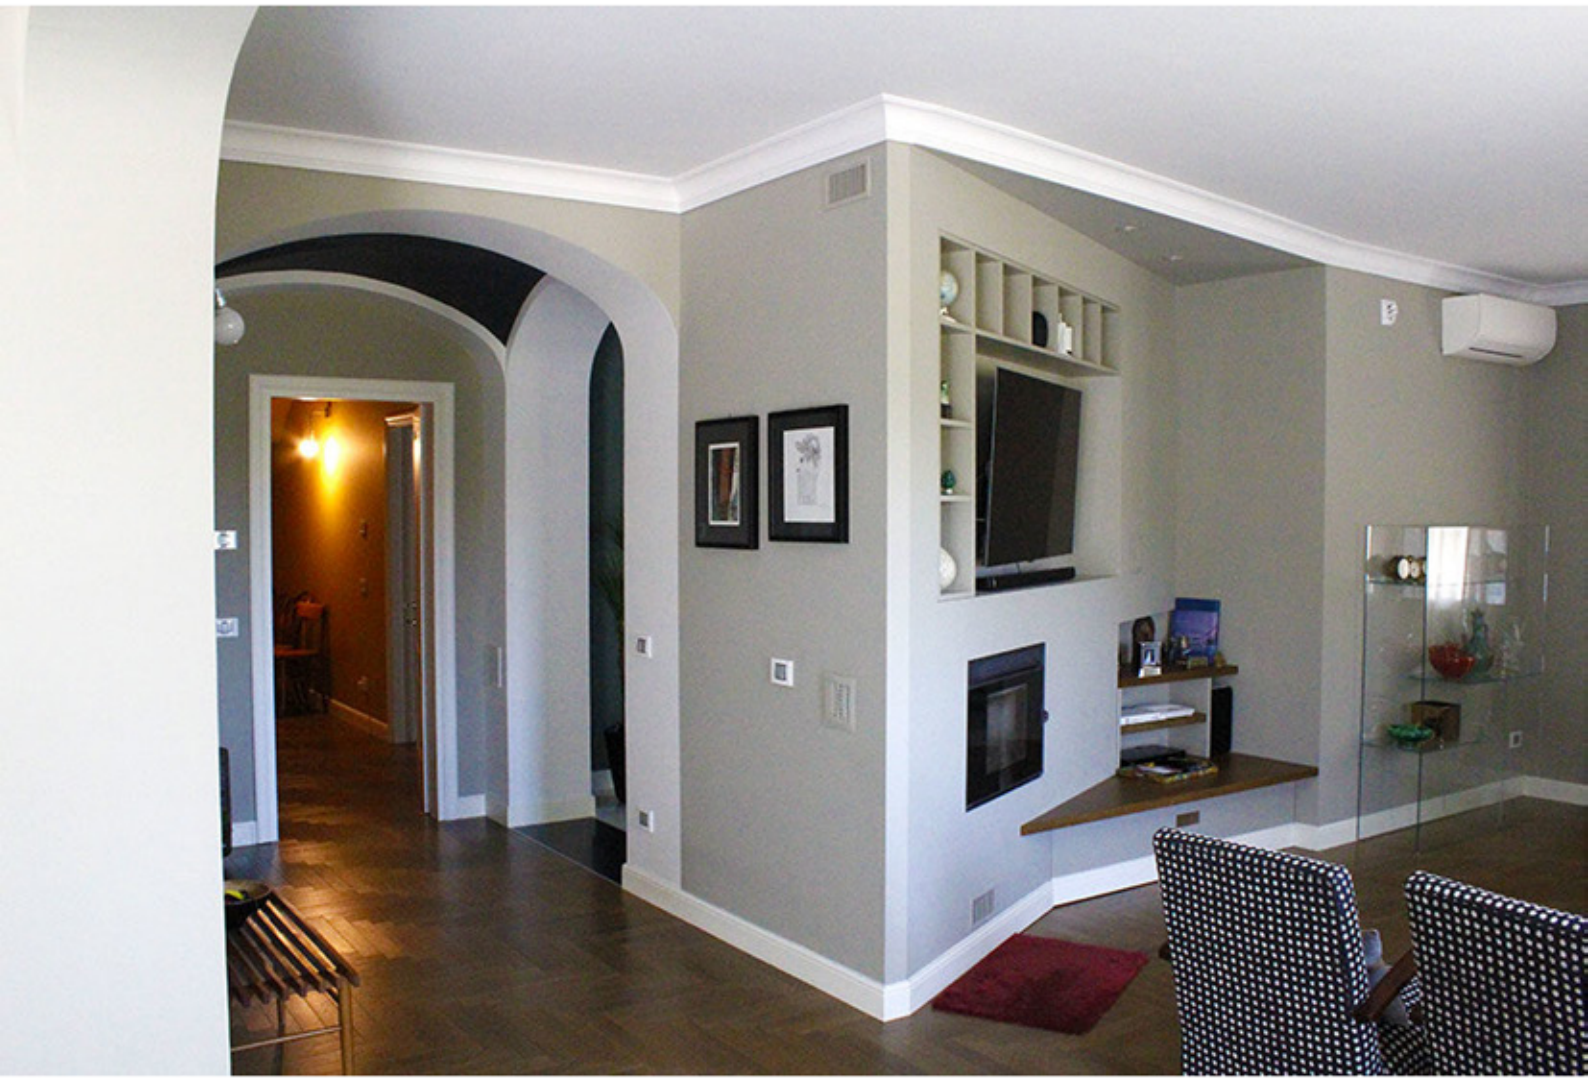

ABITAZIONE

02

ABITAZIONE

03

ABITAZIONE

04

INTERIOR DESIGN  
PITTURE  
CARTE DA PARATI  
PAVIMENTI IN LEGNO  
SUPERFICI MATERICHE  
TESSUTI  
COMPLEMENTI DI ARREDO

Eli & Giò  
di Marino Umberto  
Via Buranelli 29 Treviso