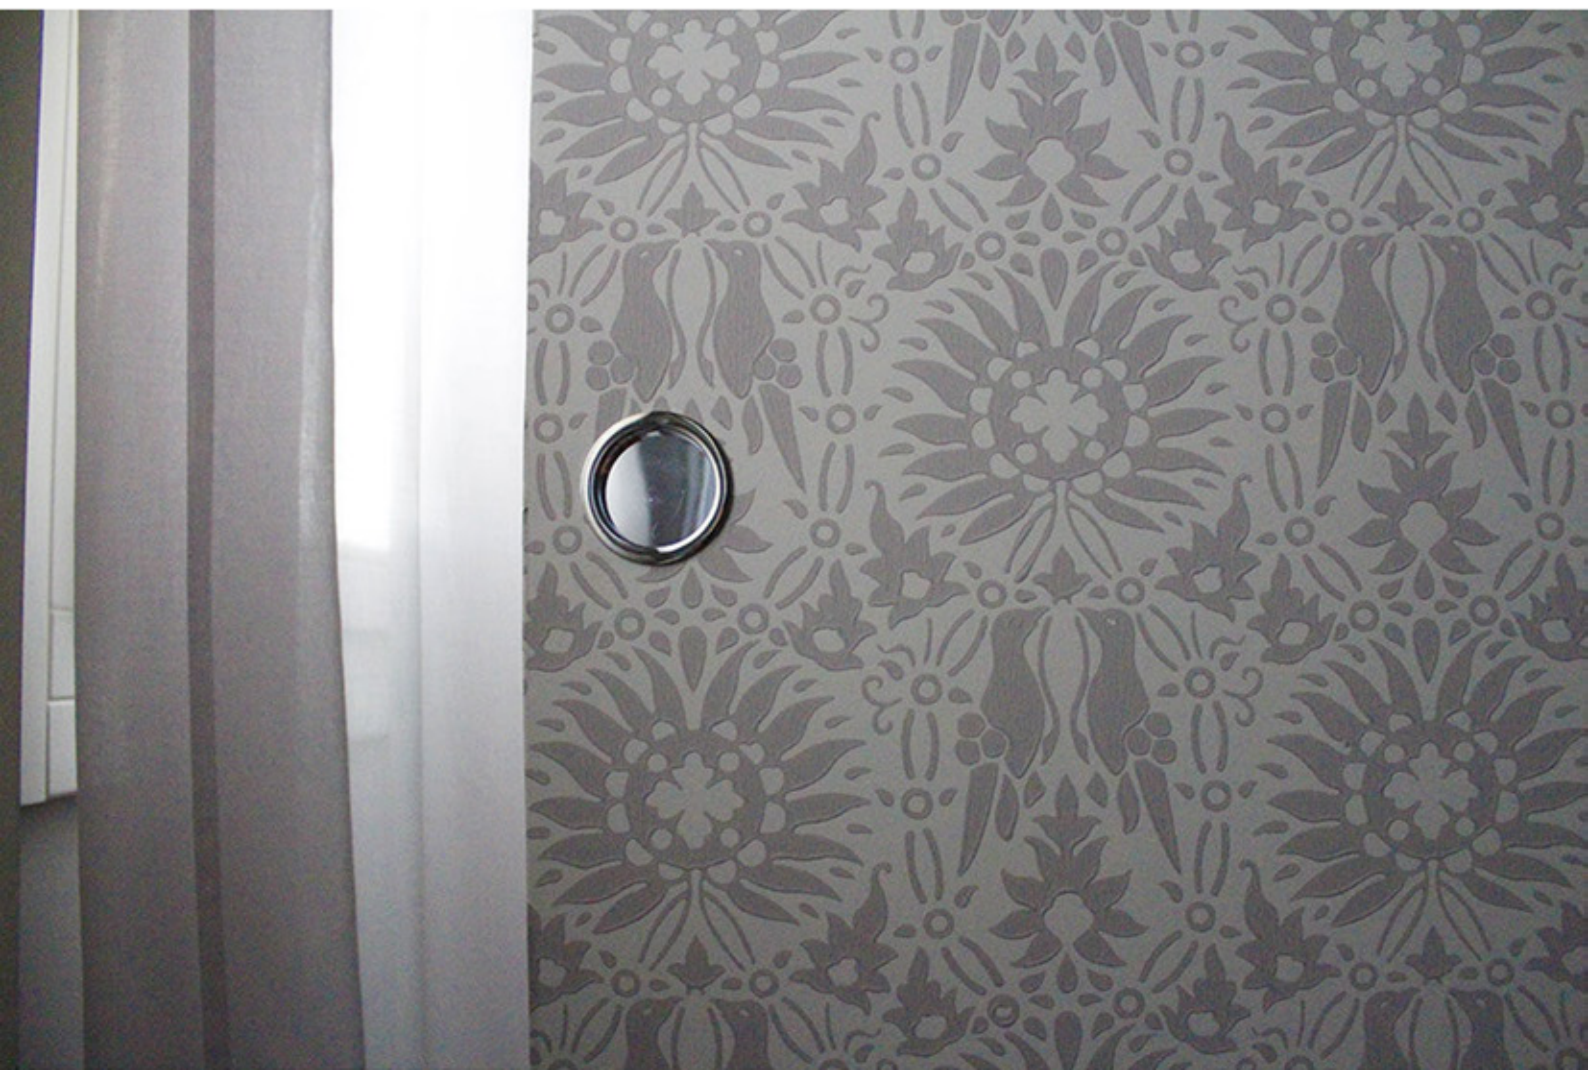

ABITAZIONE

02

ABITAZIONE

03

ABITAZIONE

04

INTERIOR DESIGN  
PITTURE  
CARTE DA PARATI  
PAVIMENTI IN LEGNO  
SUPERFICI MATERICHE  
TESSUTI  
COMPLEMENTI DI ARREDO

Eli & Giò  
di Marino Umberto  
Via Buranelli 29 Treviso