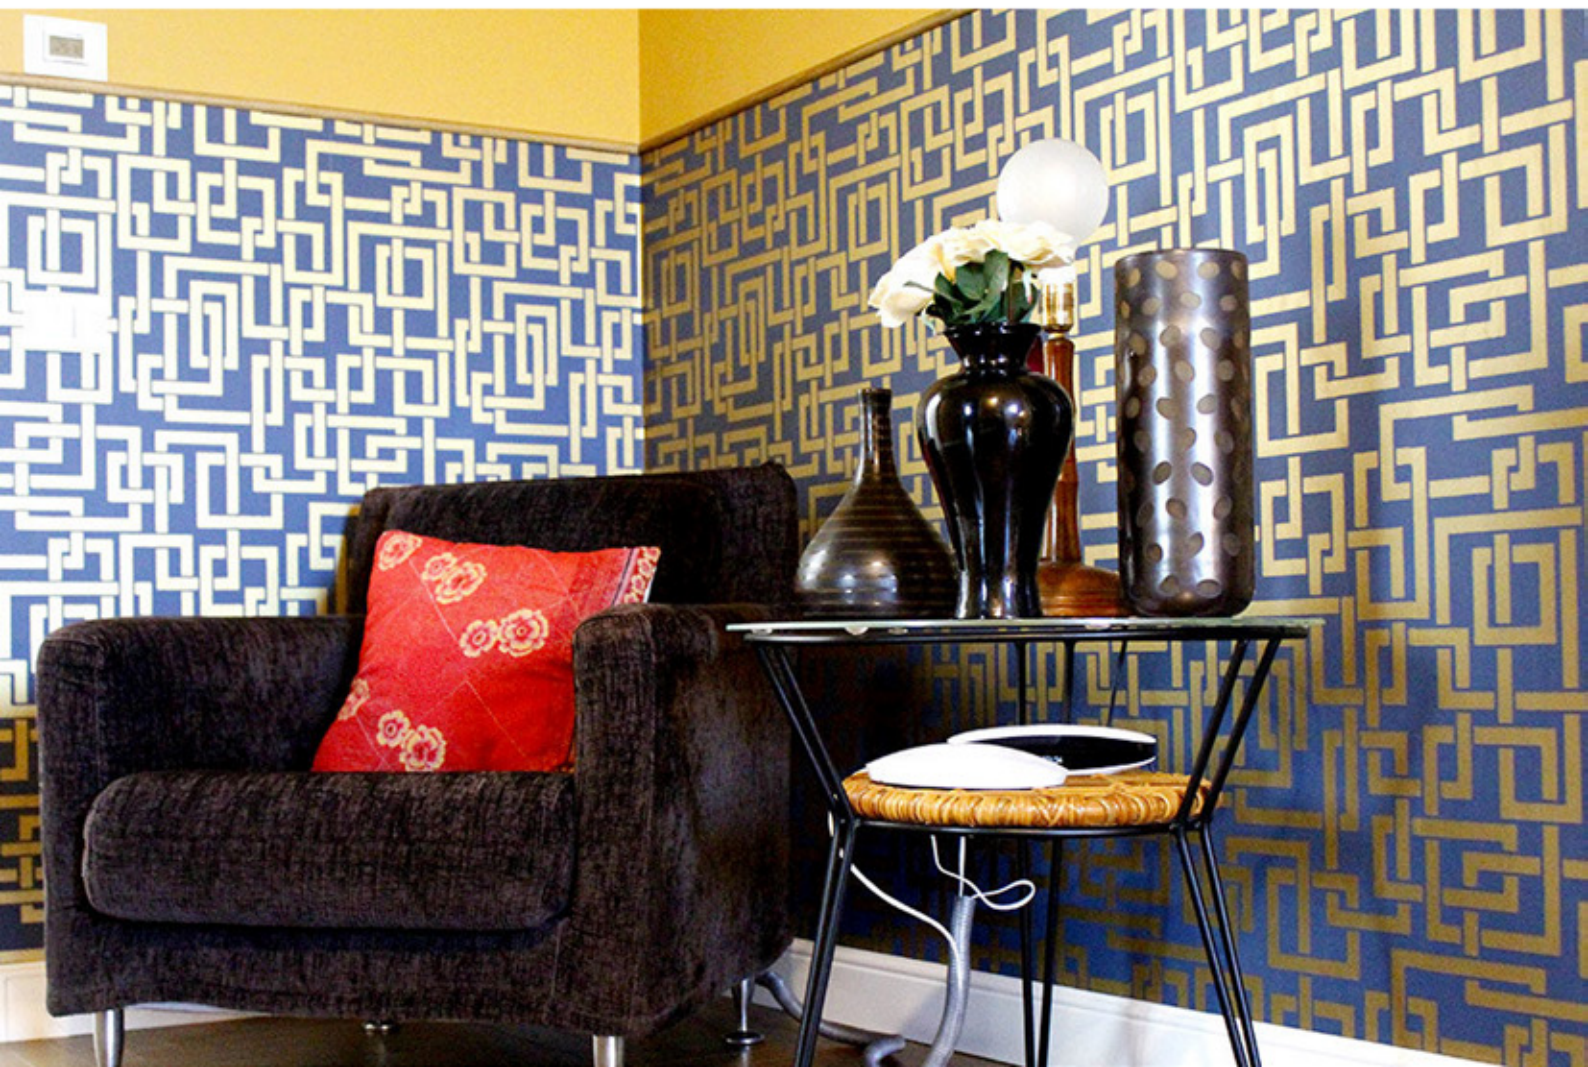

ABITAZIONE

02

ABITAZIONE

03

ABITAZIONE

04

INTERIOR DESIGN  
PITTURE  
CARTE DA PARATI  
PAVIMENTI IN LEGNO  
SUPERFICI MATERICHE  
TESSUTI  
COMPLEMENTI DI ARREDO

Eli & Giò  
di Marino Umberto  
Via Buranelli 29 Treviso