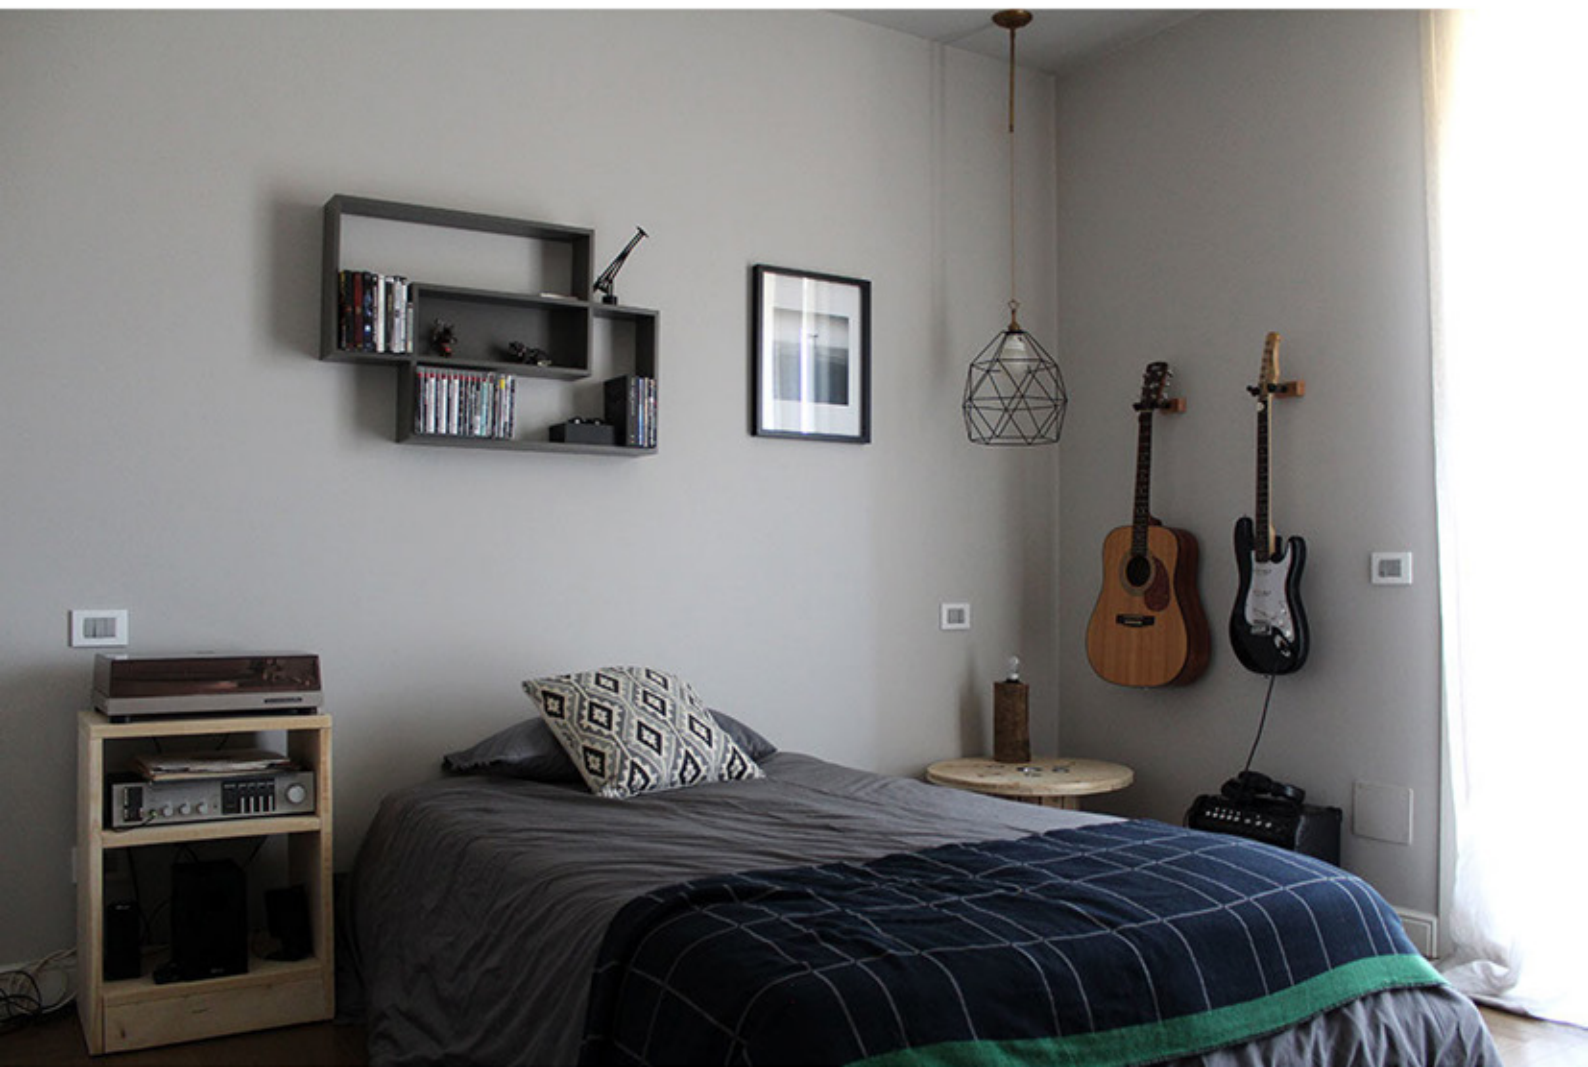

ABITAZIONE

02

ABITAZIONE

03

ABITAZIONE

04

INTERIOR DESIGN  
PITTURE  
CARTE DA PARATI  
PAVIMENTI IN LEGNO  
SUPERFICI MATERICHE  
TESSUTI  
COMPLEMENTI DI ARREDO

Eli & Giò  
di Marino Umberto  
Via Buranelli 29 Treviso