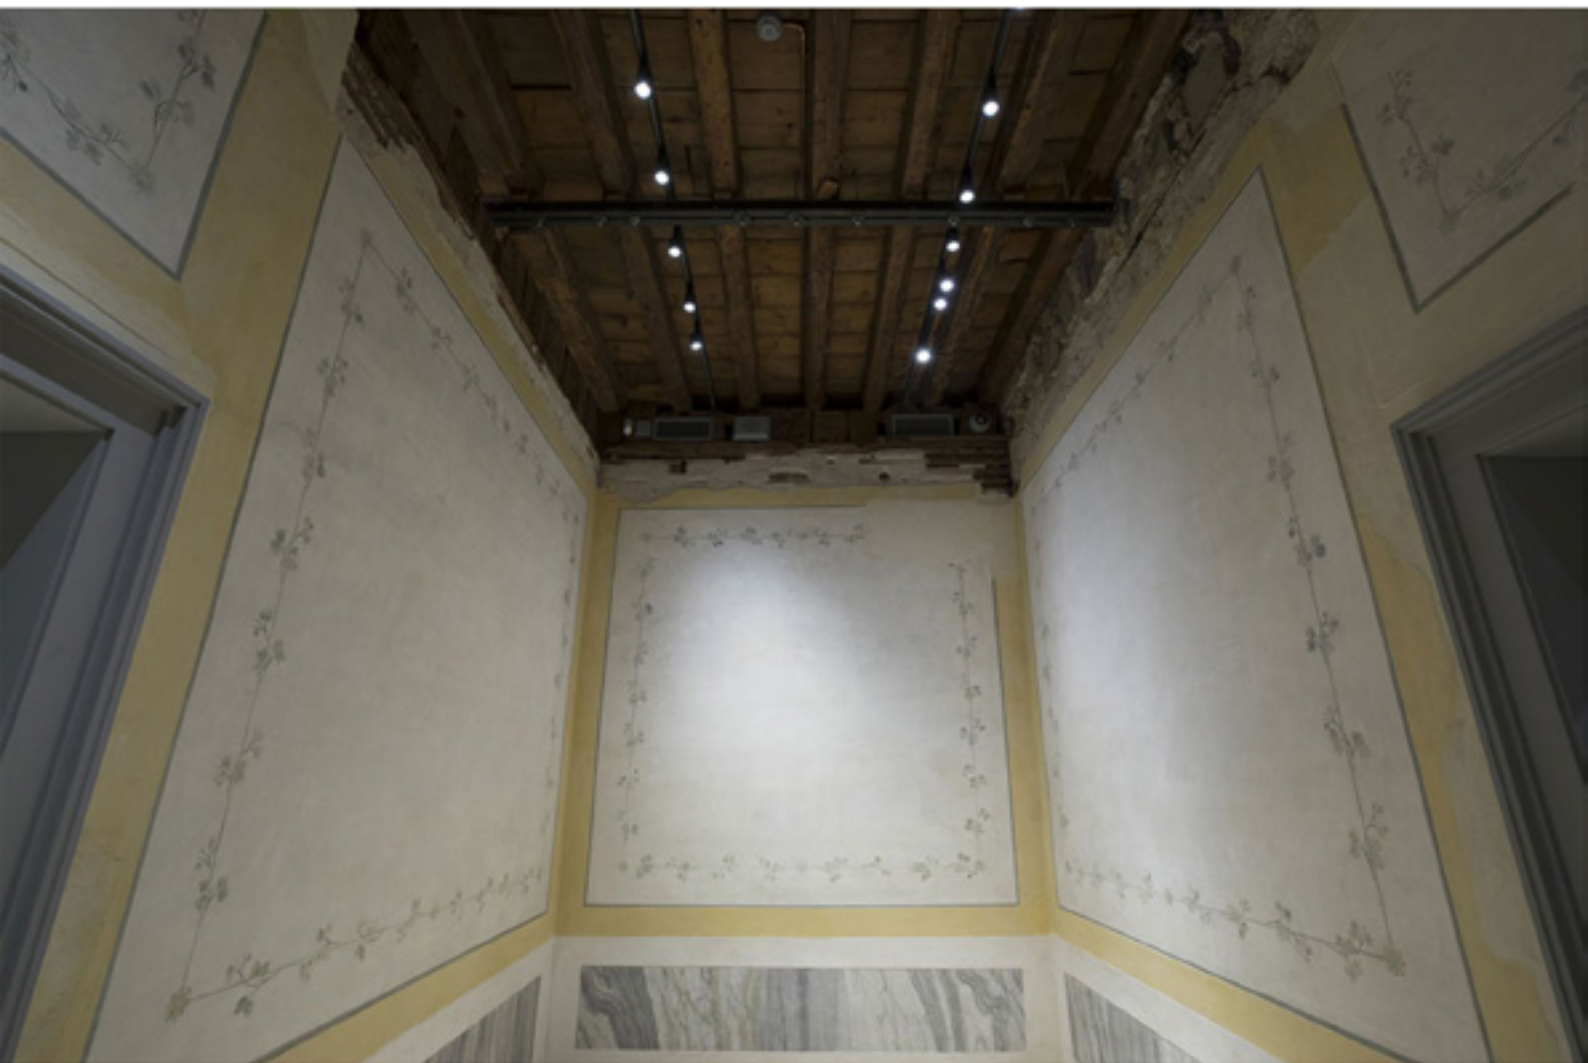

CONTRACT

MUSEO
CARIVE

CAMELIA
HOME

CAMELLIA
HOME

INTERIOR DESIGN
PITTURE
CARTE DA PARATI
PAVIMENTI IN LEGNO
SUPERFICI MATERICHE
TESSUTI
COMPLEMENTI DI ARREDO

Eli & Giò
di Marino Umberto
Via Buranelli 29 Treviso