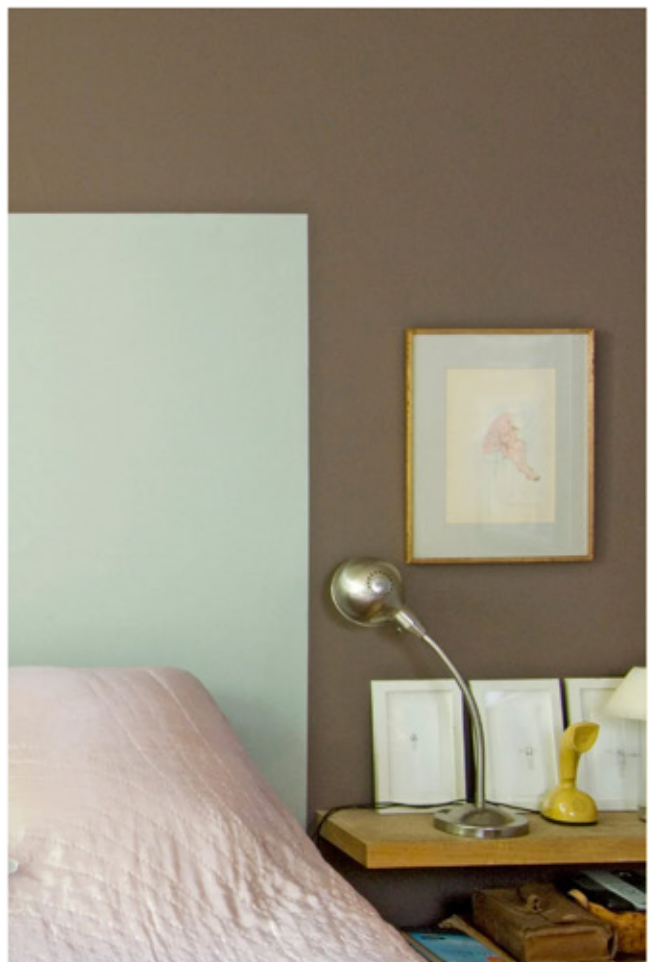

PITTURE

PITTURE
FARROW & BALL

INTERIOR DESIGN
PITTURE
CARTE DA PARATI
PAVIMENTI IN LEGNO
SUPERFICI MATERICHE
TESSUTI
COMPLEMENTI DI ARREDO

Eli & Giò
di Marino Umberto
Via Buranelli 29 Treviso

Cell. 3935800781
www.ely-gio.it