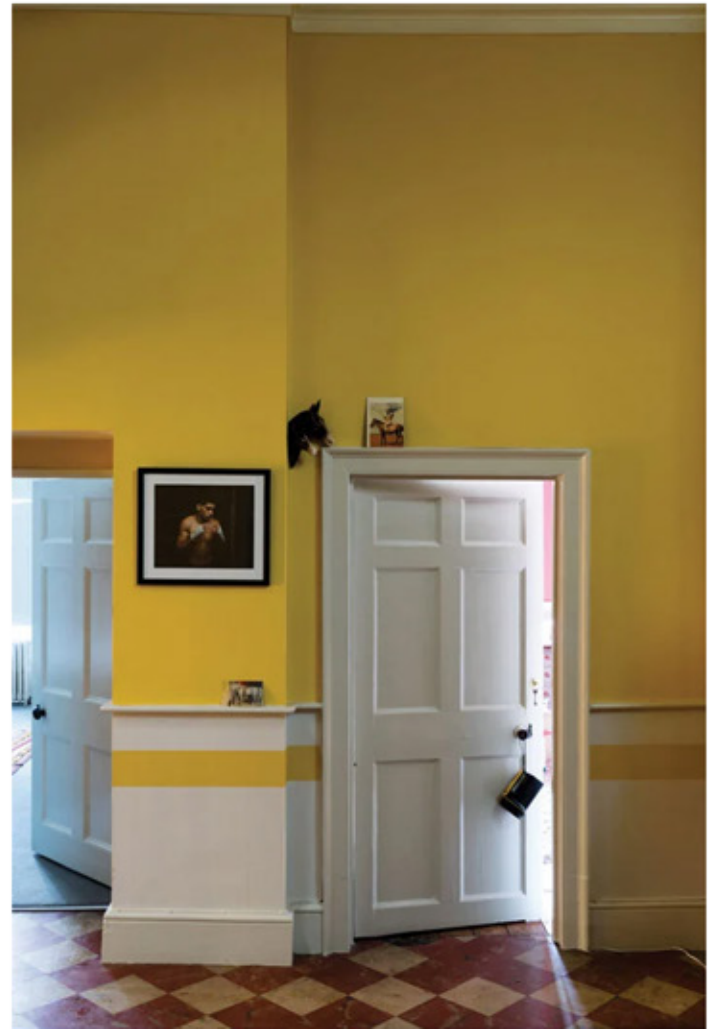

PITTURE

PITTURE
FARROW & BALL

INTERIOR DESIGN
PITTURE
CARTE DA PARATI
PAVIMENTI IN LEGNO
SUPERFICI MATERICHE
TESSUTI
COMPLEMENTI DI ARREDO

Eli & Giò
di Marino Umberto
Via Buranelli 29 Treviso

Cell. 3935800781
www.ely-gio.it