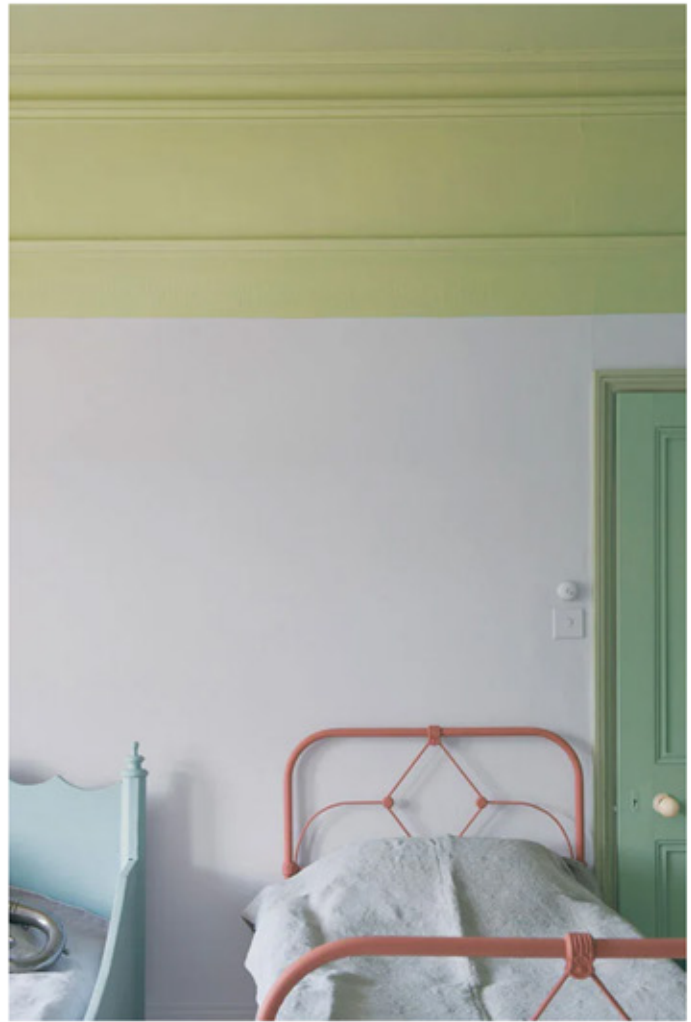

PITTURE

PITTURE
FARROW & BALL

INTERIOR DESIGN
PITTURE
CARTE DA PARATI
PAVIMENTI IN LEGNO
SUPERFICI MATERICHE
TESSUTI
COMPLEMENTI DI ARREDO

Eli & Giò
di Marino Umberto
Via Buranelli 29 Treviso

Cell. 3935800781
www.ely-gio.it