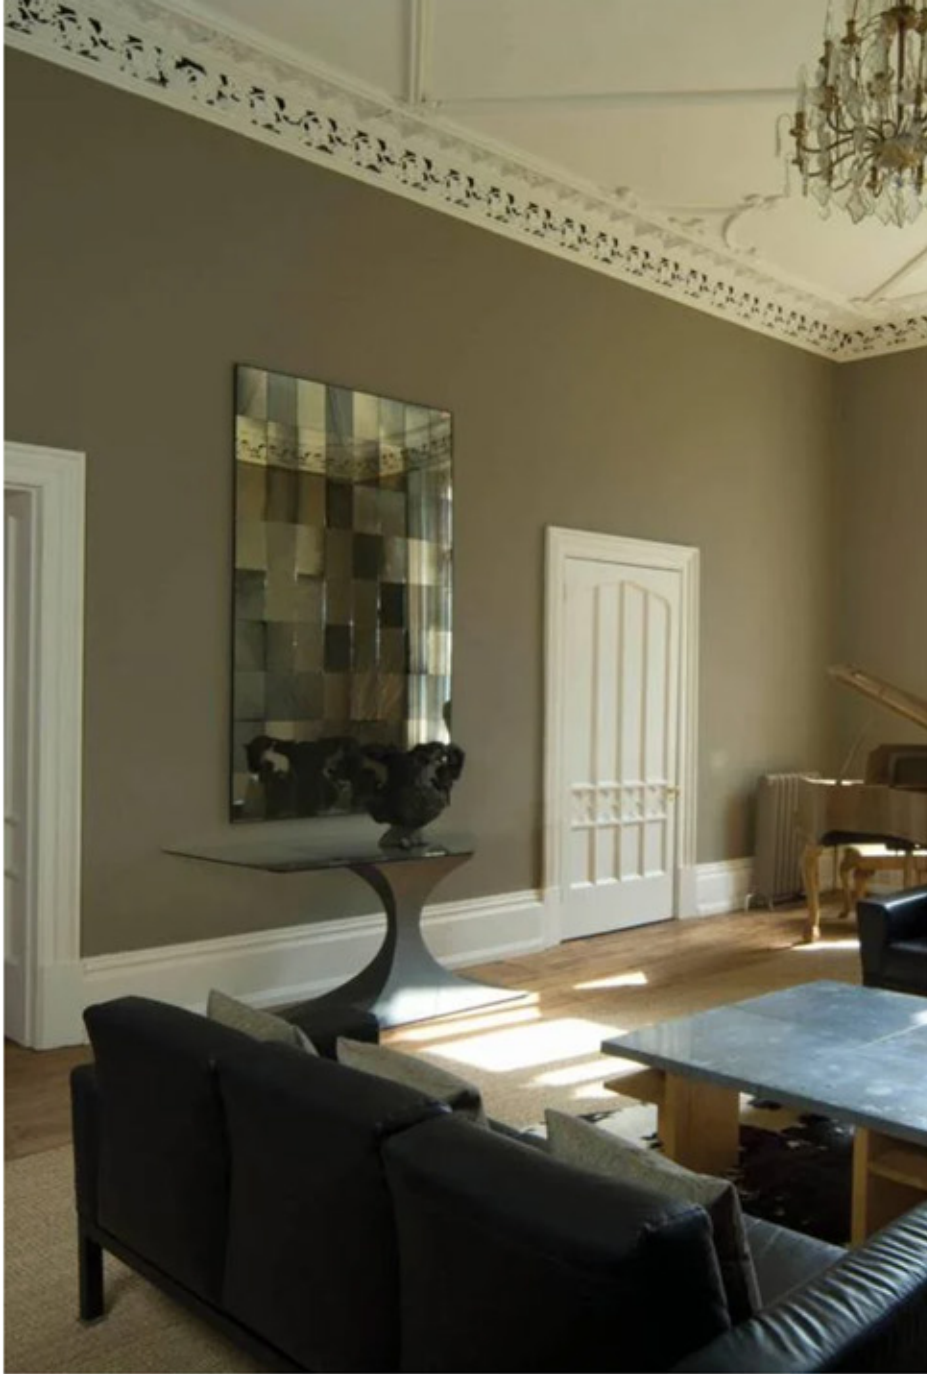

PITTURE

PITTURE
FARROW & BALL

INTERIOR DESIGN
PITTURE
CARTE DA PARATI
PAVIMENTI IN LEGNO
SUPERFICI MATERICHE
TESSUTI
COMPLEMENTI DI ARREDO

Eli & Giò
di Marino Umberto
Via Buranelli 29 Treviso

Cell. 3935800781
www.ely-gio.it