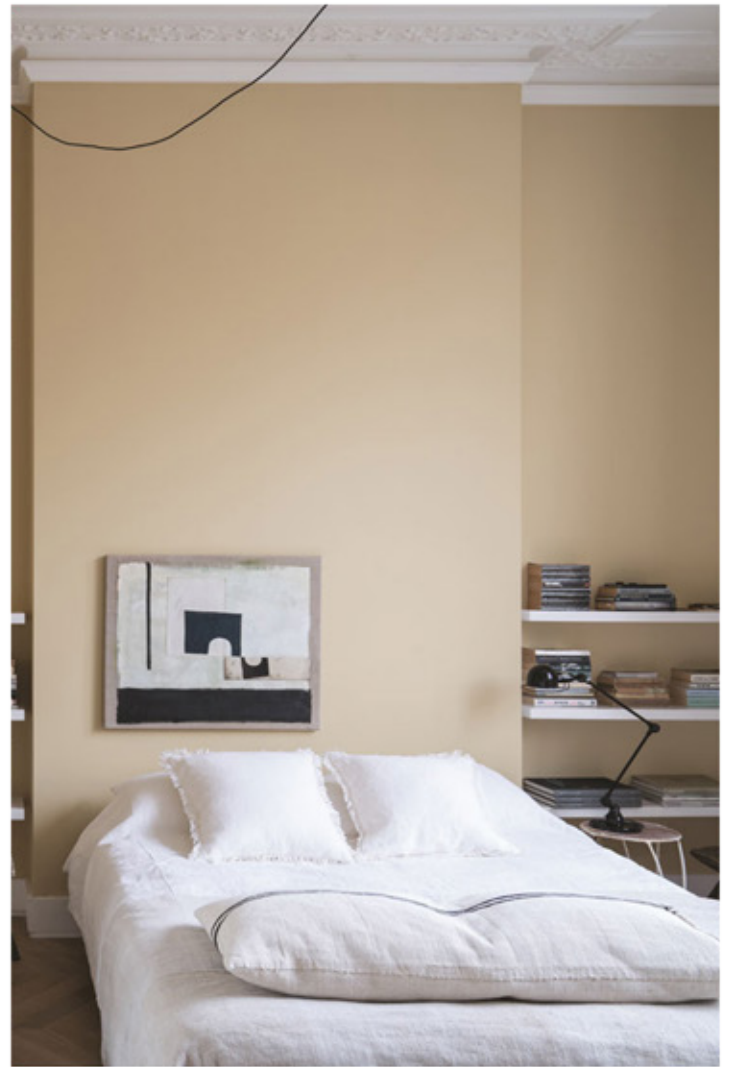

PITTURE

PITTURE
FARROW & BALL

INTERIOR DESIGN
PITTURE
CARTE DA PARATI
PAVIMENTI IN LEGNO
SUPERFICI MATERICHE
TESSUTI
COMPLEMENTI DI ARREDO

Eli & Giò
di Marino Umberto
Via Buranelli 29 Treviso

Cell. 3935800781
www.ely-gio.it