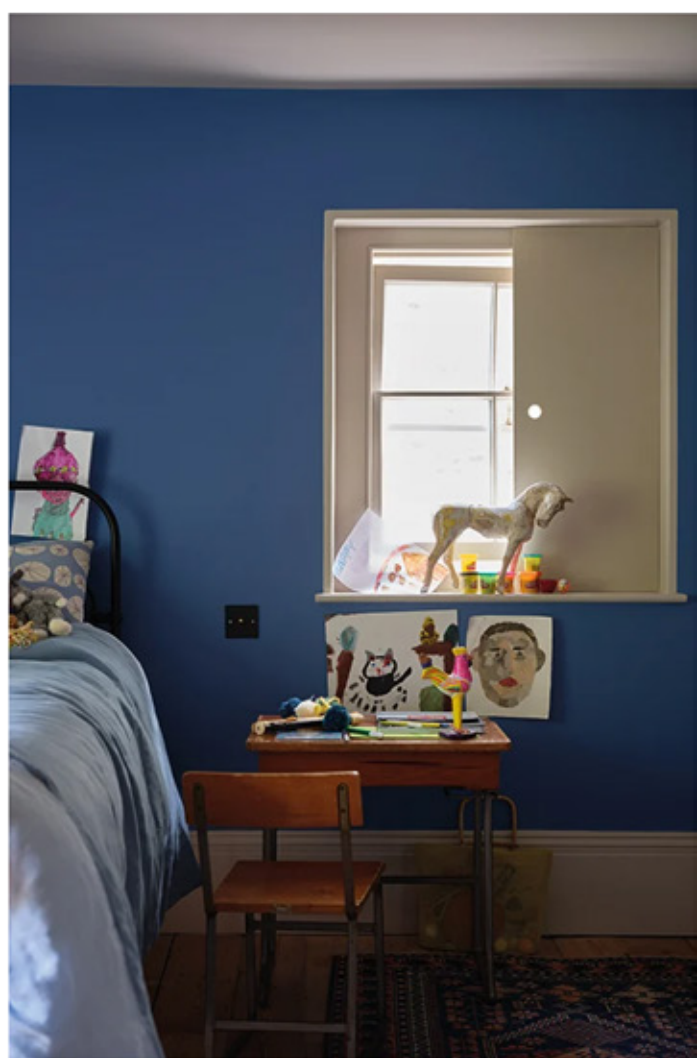

PITTURE

PITTURE
FARROW & BALL

INTERIOR DESIGN
PITTURE
CARTE DA PARATI
PAVIMENTI IN LEGNO
SUPERFICI MATERICHE
TESSUTI
COMPLEMENTI DI ARREDO

Eli & Giò
di Marino Umberto
Via Buranelli 29 Treviso

Cell. 3935800781
www.ely-gio.it