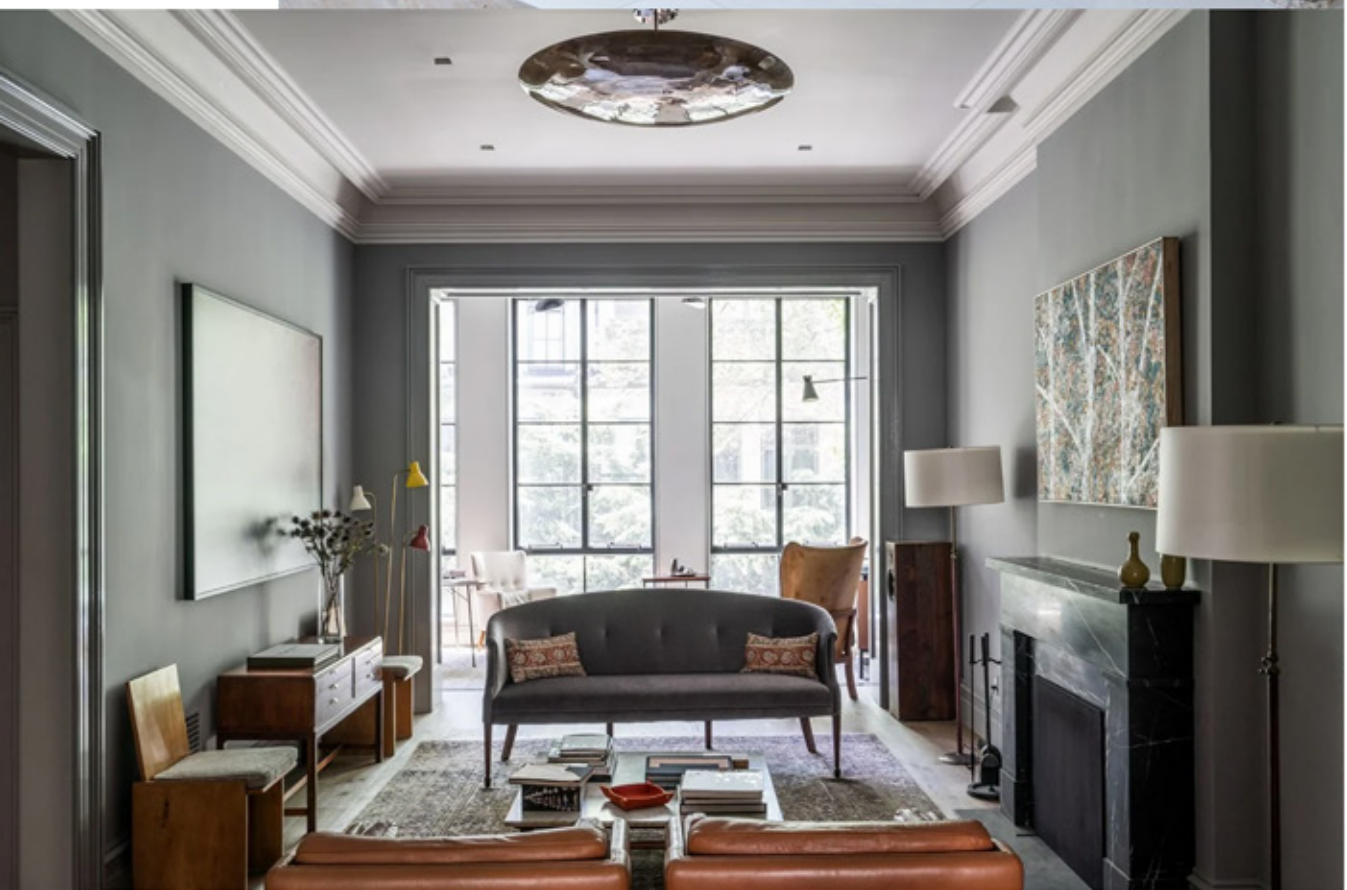

PITTURE

PITTURE
FARROW & BALL

INTERIOR DESIGN
PITTURE
CARTE DA PARATI
PAVIMENTI IN LEGNO
SUPERFICI MATERICHE
TESSUTI
COMPLEMENTI DI ARREDO

Eli & Giò
di Marino Umberto
Via Buranelli 29 Treviso

Cell. 3935800781
www.ely-gio.it