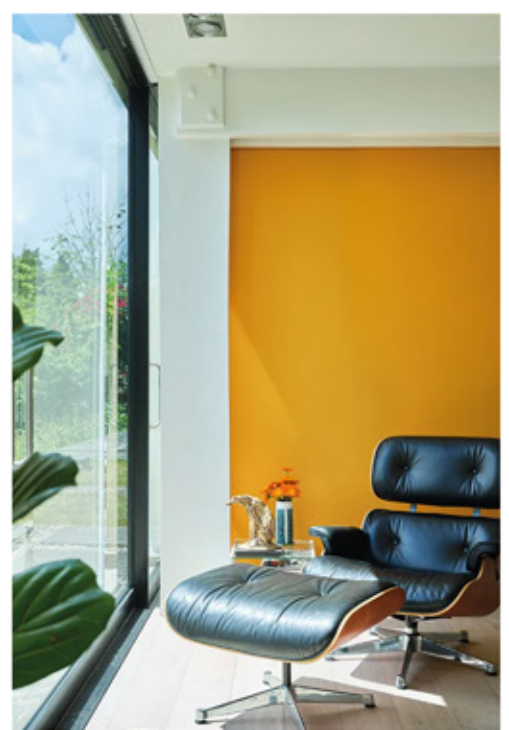

PITTURE

PITTURE
FARROW & BALL

INTERIOR DESIGN
PITTURE
CARTE DA PARATI
PAVIMENTI IN LEGNO
SUPERFICI MATERICHE
TESSUTI
COMPLEMENTI DI ARREDO

Eli & Giò
di Marino Umberto
Via Buranelli 29 Treviso

Cell. 3935800781
www.ely-gio.it